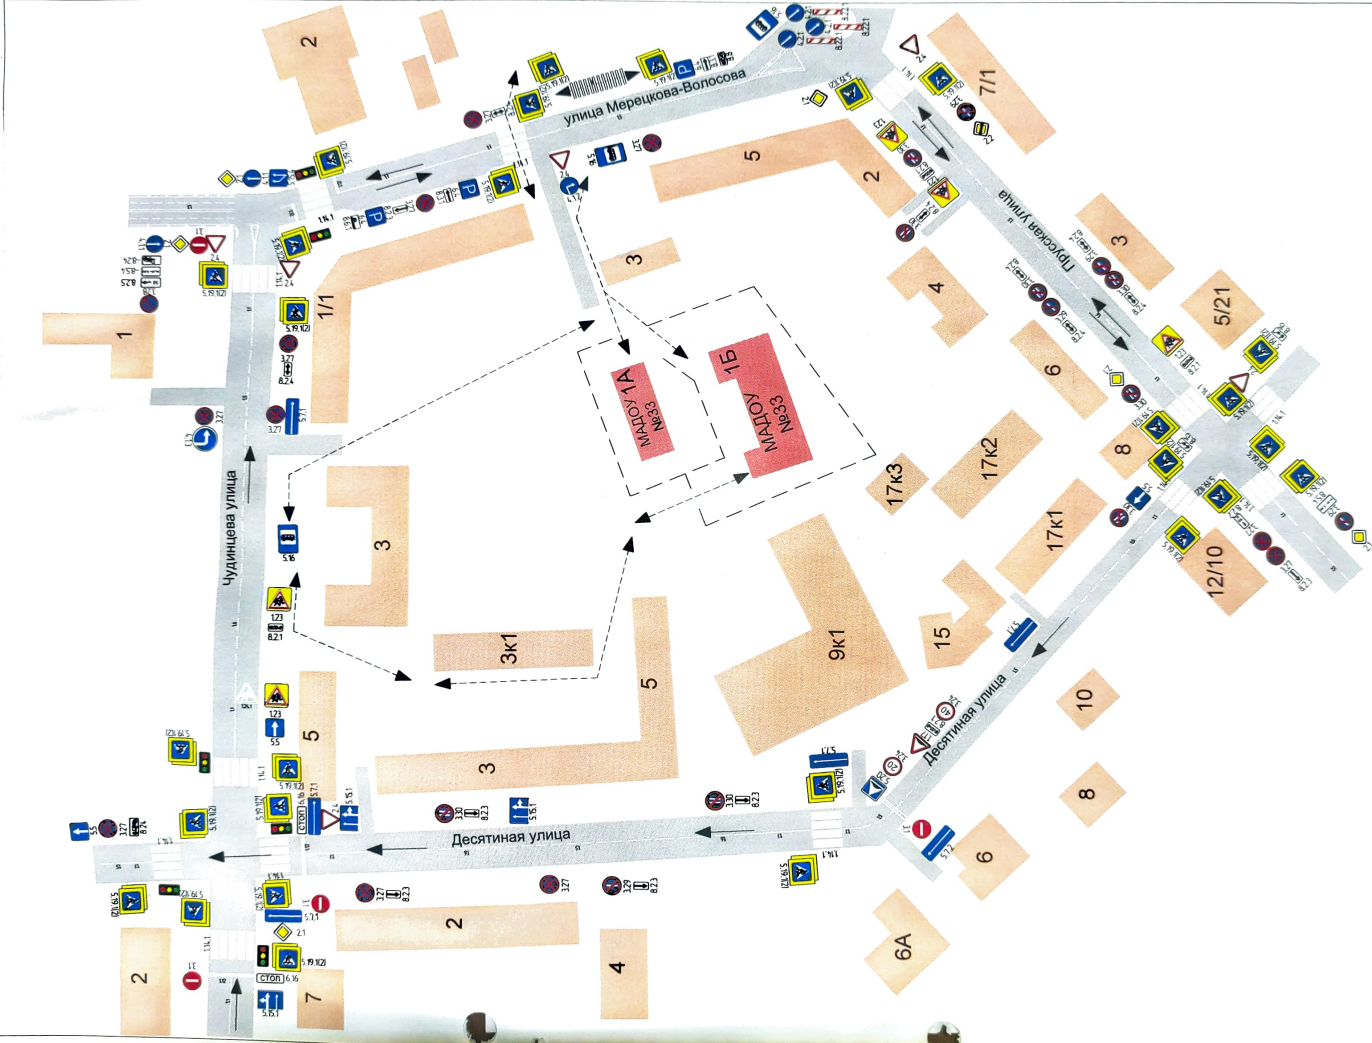

(если имеется, указать место расположения)

Режим работы МАДОУ:

С 7.30 до 18.00

Выходные: суббота, воскресенье

Телефоны оперативных служб:

МЧС – 01 или 101

Полиция – 02 или 102

Скорая помощь – 03 или 103

Единая служба спасения 112

**I. План-схема района расположения движения МАДОУ № 33 «Росинка»,
пути движения детей (воспитанников)**

№	Кол-во	Адрес	№	Имя	Подпись	Дата

План-схема района расположения МАДОУ №33
пути движения воспитанников

1. Пути движения транспортных средств к местам разгрузки/погрузки и рекомендуемые пути движения детей по территории образовательного учреждения МАДОУ №33 "Росинка"

Условное обозначение:

- - пути движения детей по территории МАДОУ №33 "Росинка"
- - пути движения транспорта к местам разгрузки/погрузки
- (погрузка-разгрузка с 10:00 до 12:00)
- место погрузки-разгрузки
- ограждение территории МАДОУ №33 "Росинка"
- мусорный контейнер
- ворота
- каплитка

Содержание

План-схемы МАДОУ № 33 «Росинка»

- I. План-схема района расположения движения МАДОУ № 33 «Росинка», пути движения детей (воспитанников).
- II. Пути движения транспортных средств к местам разгрузки/погрузки и рекомендуемые пути передвижения детей по территории образовательного учреждения.