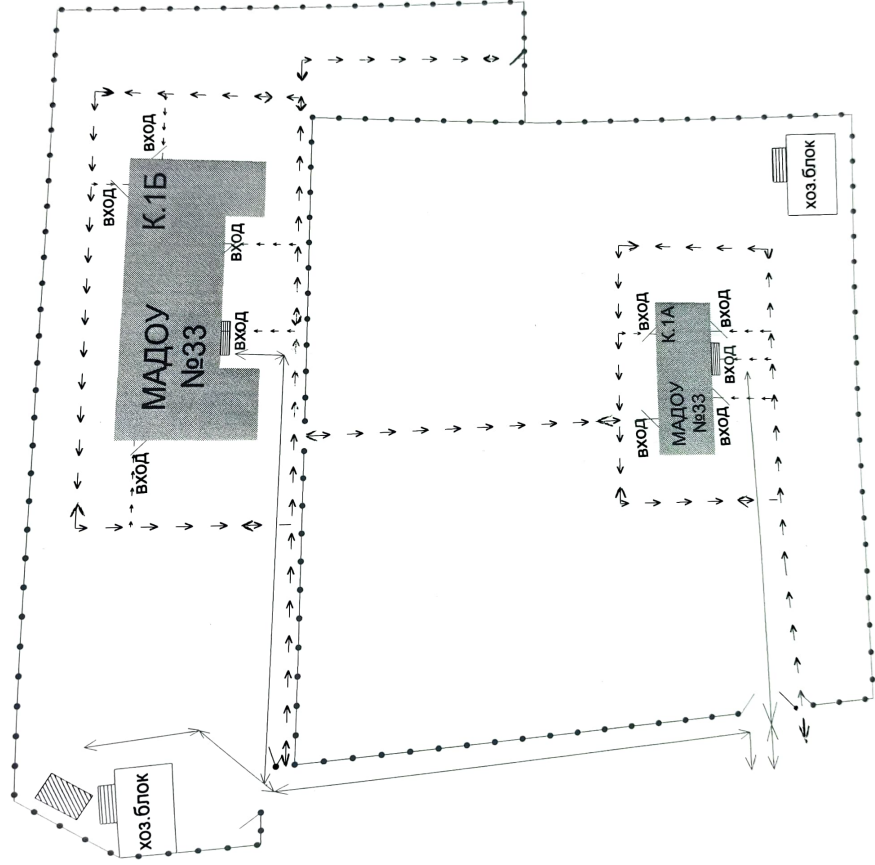

Единая служба спасения 112

**I. План-схема района расположения движения МАДОУ № 33 «Росинка»,
пути движения детей (воспитанников)**

№	Кол-во	Адрес	№	Имя	Подпись	Дата

План-схема района расположения МАДОУ №33
пути движения воспитанников

1. Пути движения транспортных средств к местам разгрузки/погрузки и рекомендуемые пути движения детей по территории образовательного учреждения МАДОУ №33 "Росинка"

Условное обозначение:

- - пути движения детей по территории МАДОУ №33 "Росинка"
- - пути движения транспорта к местам разгрузки/погрузки
- (погрузка-разгрузка с 10:00 до 12:00)
- место погрузки-разгрузки
- ограждение территории МАДОУ №33 "Росинка"
- мусорный контейнер
- ворота
- каплитка

Содержание

План-схемы МАДОУ № 33 «Росинка»

- I. План-схема района расположения движения МАДОУ № 33 «Росинка», пути движения детей (воспитанников).
- II. Пути движения транспортных средств к местам разгрузки/погрузки и рекомендуемые пути передвижения детей по территории образовательного учреждения.